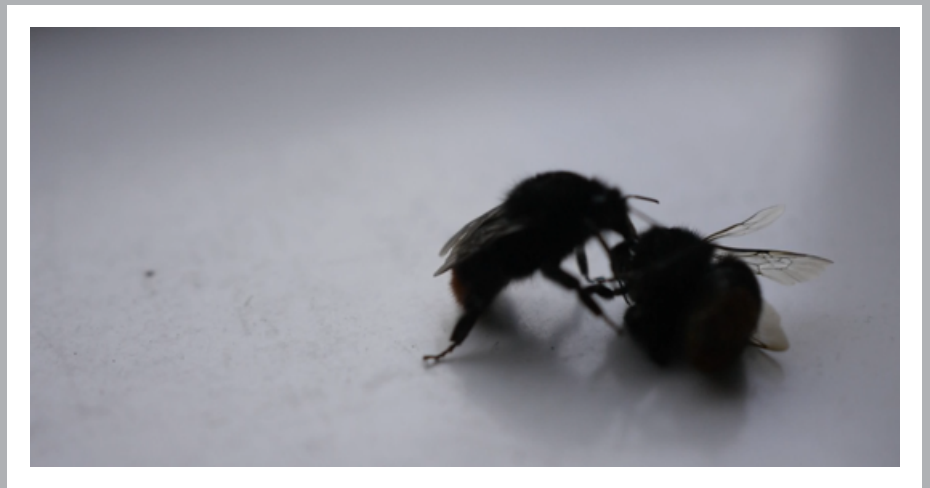

oktober/november 2020

SiO₂ 'wild ei'

in onze video-etalage
in de Staatsliedenbuurt, Amsterdam

In onze Kunsttraject video-etalage toont 'wild ei' (Anne Stokkermans) haar video 'SiO₂'.

Dit is wat ze erover zegt:

"A carefull meeting between two bumblebees, on the fenster of my window. One is dead, the other one is dying. It's breathing heavily, when suddenly she detects the other one. The bumblebee crawls on her companion, touching it with it's antennas, even licking it while she inspects the body. Then she turns away her back, it seems like she became aware of what fate lays ahead for her."

Kunsttraject-etalage

De video is dag en nacht te zien
Van Boetzelaerstraat 56.

Videostill uit SiO₂

Deze tentoonstelling wordt georganiseerd door Stichting Kunsttraject, met dank aan Gemeente Amsterdam Stadsdeel West, Woningstichting Rochdale en Woningcorporatie Ymere. Stichting Kunsttraject is een kunstenaars-initiatief in Stadsdeel West.
www.kunsttrajectamsterdam.nl