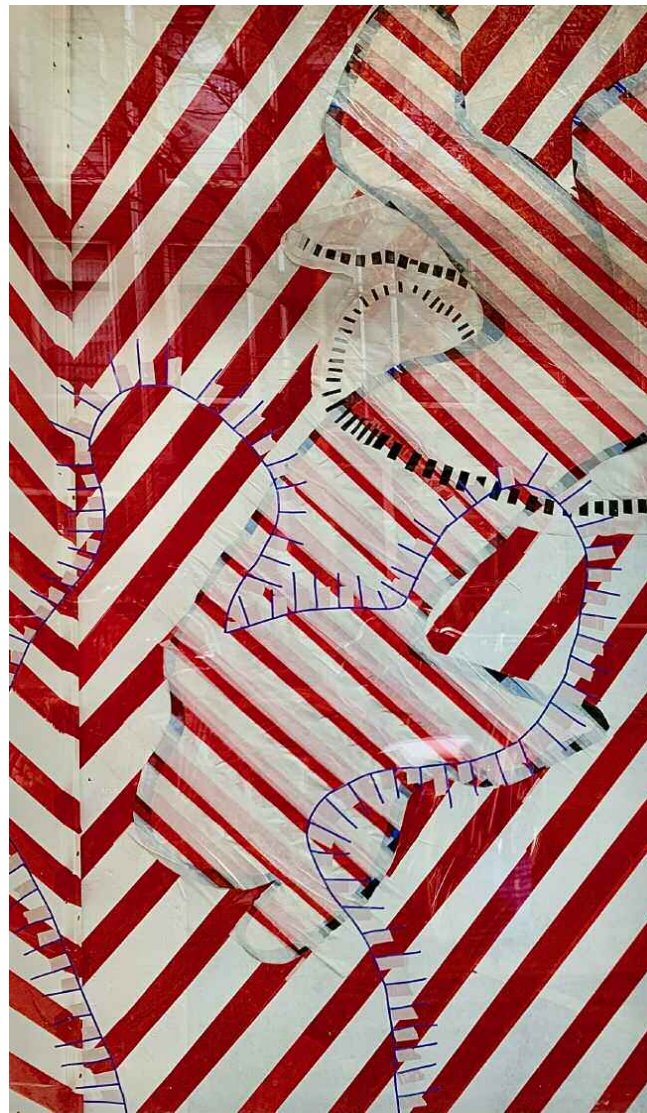

Nelleke Bosland Dromen van Het Paradijs

Kunsttraject-etalage Groen van Prinstererstraat 19
in de Staatsliedenbuurt, Amsterdam

Everyone is trying to get to the bar
The name of the bar, the bar is called Heaven
The band in Heaven, they play my favorite song
They play it once again, they play it all night long
Heaven (Heaven) is a place
A place where nothing
Nothing ever happens
Heaven (Heaven)
Heaven is a place
A place where nothing
Nothing ever happens
There is a party, everyone is there
Everyone will leave at exactly the same time
It's hard to imagine that nothing at all
Could be so exciting, could be so much fun
Yeah, Heaven
Heaven is a place
A place where nothing
Nothing ever happens

('Nothing ever happens', Talking heads)

Kunsttraject-etalages

In het kader van de jaarlijkse ledententoonstelling maakte Nelleke Bosland een installatie speciaal voor de Kunsttraject-etalage in de **Groen van Prinstererstraat 19**.

De ledententoonstelling is verder te zien:

Van Hallstraat 13 en 31

J.M. Kemperstraat 89, 121, 140 en 148

Van der Hoopstraat 39, 41, 66, 88 en 89

Van Boetzelaerstraat 56, 80 en 92

Van Hogendorpstraat 205

Cliffordstraat 10 en 16

Groen van Prinstererstraat 61

Dromen van Het Paradijs

Hoe zou het zijn als ik in mijn abstracte werk elementen ga toevoegen die direct herkenbaar en verhalend zijn? Deze vraag vormt het uitgangspunt voor de site-specifiek installatie 'Elke dag anders'.

De installaties van Nelleke Bosland zijn om doorheen te dwalen. Bezoekers zijn de menselijke maat in haar installaties. In 'Elke dag anders' zijn verschillende perspectieven te zien van eenzelfde beeld. De beelden buitelen over en door

elkaar heen met de drukte van de stad als belangrijkste inspiratiebron.

Met plakband verandert Nelleke Bosland de bestaande architectuur in vervreemdende werelden. Helder gekleurde lijnen en schaduwen dansen en buitelen ritmisch door elkaar. Spiegellende vlakken zorgen voor een verwarrende herhaling. De tape zorgt voor onverwachte ruimtelijke verbindingen en smeedt de verschillende beeldende elementen van een locatie tot één geheel.